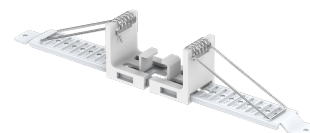

## TRI Colour / TRI Wattage

Model	Wattage	Type	VEET	Lumens	Colour	Warranty
LPUCLS	TRI: 10 // 13 / 16w	Square	No	1,600	TRI: 3k, 4k, 5k	3 years
LPUCLR	TRI: 10 // 13 / 16w	Round	No	2,050	TRI: 3k, 4k, 5k	3 years

Universal Mounting Option  
Surface & Adaptable Cut-out