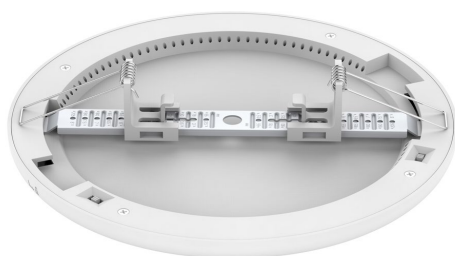

Universal Ceiling Lights

TRI Colour / TRI Wattage

Model	Wattage	Type	VEET	Lumens	Colour	Warranty
LPUCLS	TRI: 10 // 13 / 16w	Square	No	1,600	TRI: 3k, 4k, 5k	3 years
LPUCLR	TRI: 10 // 13 / 16w	Round	No	2,050	TRI: 3k, 4k, 5k	3 years

TRI-COLOUR
3K-4K-5K